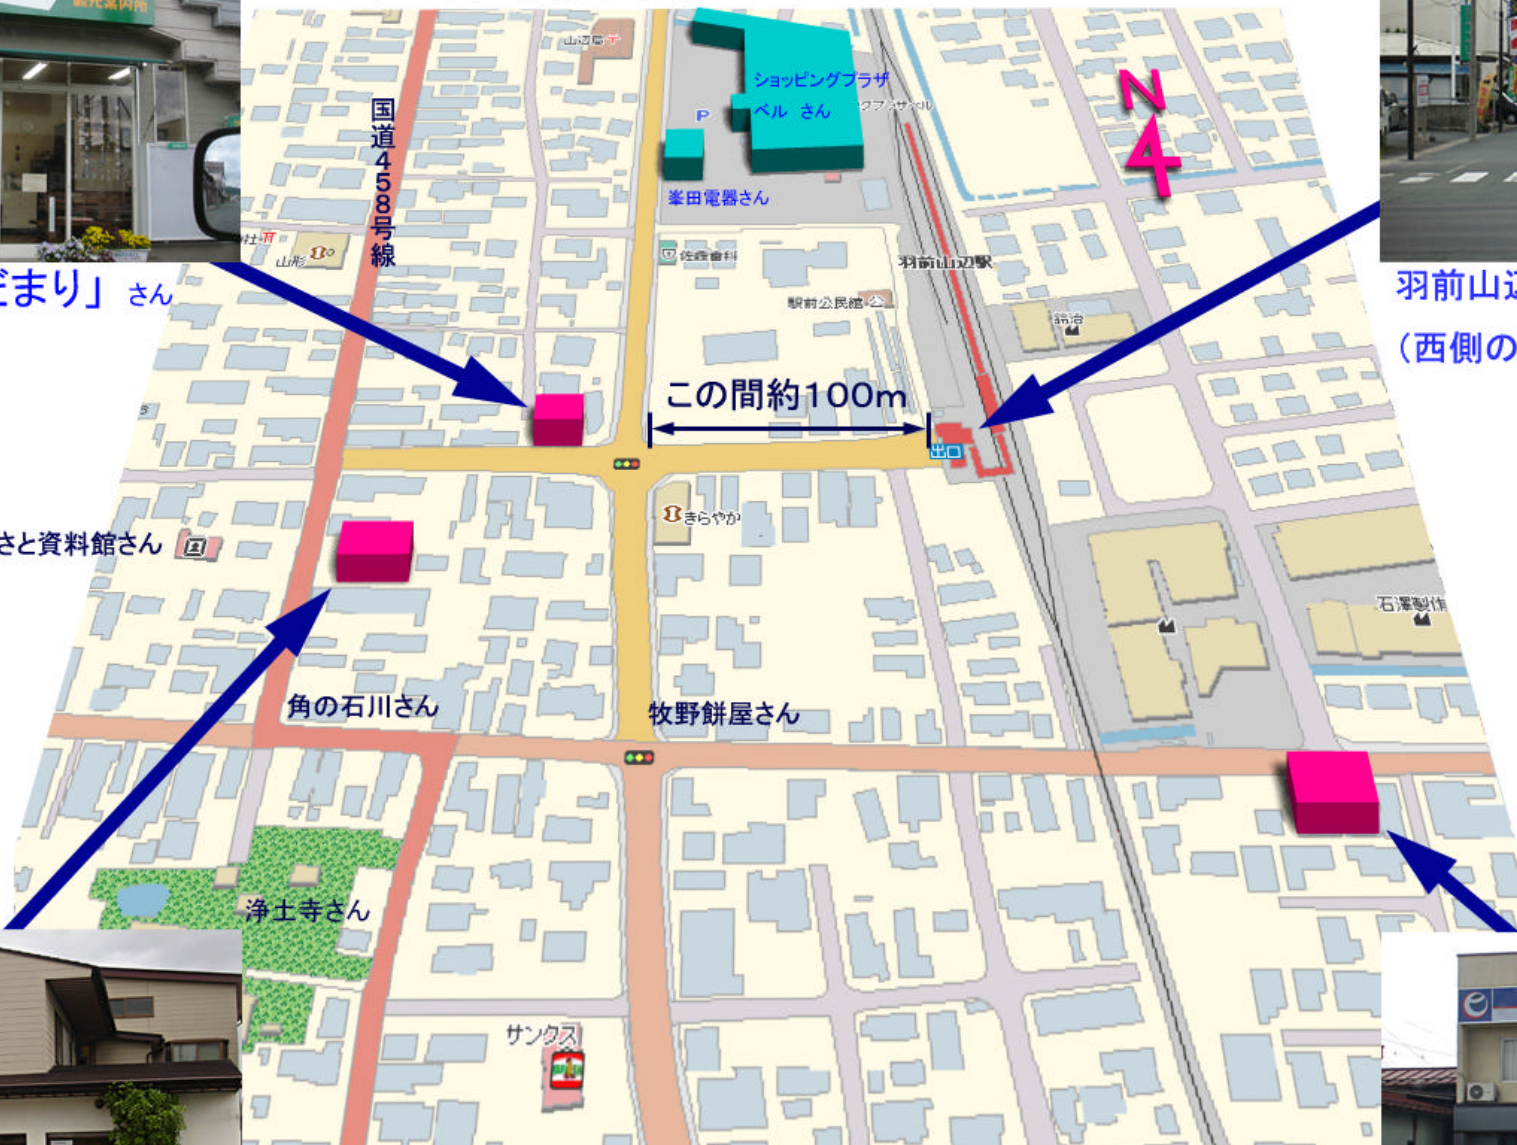

ニット館「すだまり」さん

至 中山町
町内 東町 東高橋 大寺地区 JR 左沢線
至 羽前長崎駅 至 中山町

この間約100m

羽前山辺駅
(西側の交差点から)

ふるさと資料館さん

角の石川さん

牧野餅屋さん

至
山形市
鮭洗

菊屋さん

浄土寺さん

サンクス

奥山商店さん

至 町内 三河尻
山形市
YTS 方面

JR 左沢線
至 羽前東金井
山形駅