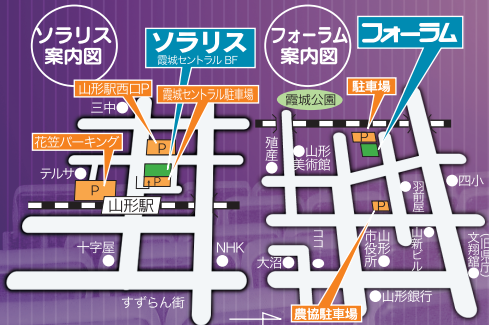

駐車場の
ご案内 &
割引サービス

3月1日から
花笠パーキングが3時間100円
霞城セントラル駐車場が3時間300円
山形駅西口駐車場が3時間400円
(駐車券持参の上、受付時に前払いして下さい)

1. 当日料金一般1,700円、学生1,400円
でご入場の方は、左記3駐車場に
限り、3時間無料サービスとなります。
2. 各種割引サービスでチケットをお買
い求めの方、また会員料金や前売券をご利
用の方は、チケットカウンターにて左記
の割引駐車券をお買い求め下さい。

1. 2共、駐車券の提示が必要です。

◎フォーラムは専用駐車場(約30台)
が無料でご利用いただけます。キーは
フロントでお預かり致します。

●土・日・祝日に限り、山形農協の駐車
場(左図参照)をご利用の方に2時間
30分までの無料券を発行します。駐
車券をフロントまでお持ち下さい。
(※19:00までご利用いただけます。)

テレホンサービス **023-629-6677**

FAXサービス **023-641-1476** ボーリング受信機能の付いたFAXからアクセスして下さい。
(呼び出し音が変わったらスタートボタンをON)