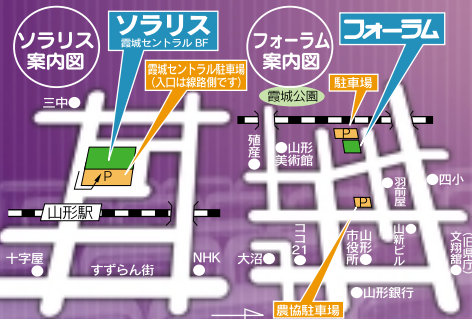

駐車場の
ご案内&
割引サービス

霞城セントラル駐車場が
無料または3時間200円でご利用
頂けます。
(必ず受付時に駐車券をお見せ下さい)

1. 当日料金一般1,700円、学生1,400円でご入場の方は、駐車場が無料サービス(3時間)となります。
2. 各種割引サービスでチケットをお買い求めの方、また会員や前売券などをご利用の方は、チケットカウンターにて3時間200円で駐車券をお買い求め下さい。
※山形駅西口駐車場は3時間300円(必ず駐車券をお見せ下さい。)

- ◎フォーラムは専用駐車場(約30台)が無料でご利用いただけます。キーはフロントでお預かり致します。
- 土・日・祝日に限り、山形農協の駐車場(左図参照)をご利用の方に2時間30分までの無料券を発行します。駐車券をフロントまでお持ち下さい。
(※19:00までご利用いただけます。)

テレホンサービス **023-629-6677**

FAXサービス **023-641-1476**

ボーリング受信機能の付いたFAXからアクセスして下さい。
(呼び出し音が変わったらスタートボタンをON)