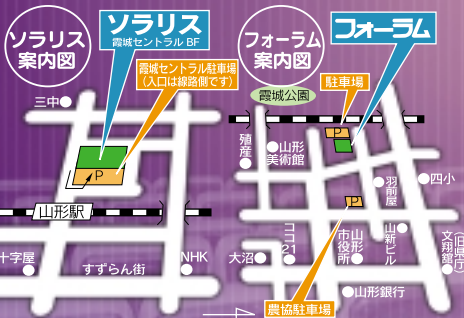

駐車場の
ご案内&
割引サービス

霞城セントラル駐車場が
無料または3時間200円でご利用
頂けます。
(必ず受付時に駐車券をお見せ下さい)

- 1.当日料金一般1,700円、学生1,400円で
ご入場の方は、駐車場が無料サービス
(3時間)となります。
- 2.各種割引サービスでチケットをお買い
求めの方、また会員や前売券などをご利
用の方は、チケットカウンターにて3時
間200円で駐車券をお買い求め下さい。
※山形駅西口駐車場は3時間300円
(必ず駐車券をお見せ下さい。)

- ◎フォーラムは専用駐車場(約30台)が
無料でご利用いただけます。キーは
フロントでお預かり致します。
- 土・日・祝日に限り、山形農協の駐車場
(左図参照)をご利用の方に2時間30分
までの無料券を発行します。駐車券を
フロントまでお持ち下さい。
(※19:00までご利用いただけます。)

テレホンサービス **023-629-6677**

FAXサービス **023-641-1476** ボーリング受信機能の付いたFAXからアクセスして下さい。
(呼び出し音が変わったらスタートボタンをON)