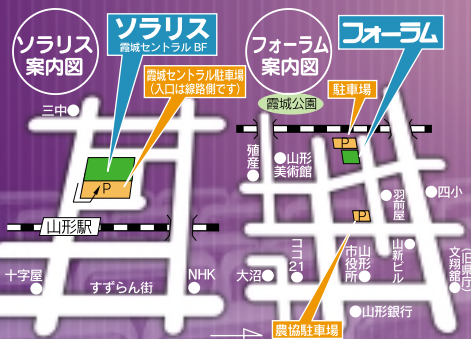

駐車場の
ご案内&
割引サービス

霞城セントラル駐車場が
無料または3時間200円でご利用
頂けます。
(必ず受付時に駐車券をお見せ下さい)

1. 当日料金一般1,700円、学生1,400円で
ご購入の方は、駐車場が無料サービス
(3時間)となります。
2. 各種割引サービスでチケットをお買い
求めの方、また会員や前売券などをご利用
の方は、チケットカウンターにて3時
間200円で駐車券をお買い求め下さい。
※山形駅西口駐車場は3時間300円
(必ず駐車券をお見せ下さい。)

- ◎フォーラムは専用駐車場(約30台)が
無料でご利用いただけます。キーは
フロントでお預かり致します。
- 土・日・祝日に限り、山形農協の駐車場
(左図参照)をご利用の方に2時間30分
までの無料券を発行します。駐車券を
フロントまでお持ち下さい。
(※19:00までご利用いただけます。)

テレホンサービス **023-629-6677**

FAXサービス **023-641-1476** ポーリング受信機能の付いたFAXからアクセスして下さい。
(呼び出し音が変わったらスタートボタンをON)